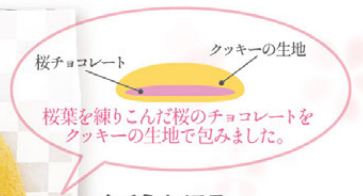

さくらかほるコレクション

さくらかほる ショコラクッキー

〈商品コード〉 **SAA0001**
〈上代〉 **450** 円(税込487 円)
■サイズ : H100×W180×D30
■内容量 : 6 枚
■L O T : 30 個
■賞味期限 : 4 ヶ月
JAN コード | 4939669058069 |

さくらかほる 花びらラスク

〈商品コード〉 **SAA0002**
〈上代〉 **500** 円(税込540 円)
■サイズ : H170×W90×D55
■内容量 : 6 枚
■L O T : 30 個
■賞味期限 : 5 ヶ月
JAN コード | 4939669058076 |

さくらかほる ラスク

〈商品コード〉 **SAA0003**
〈上代〉 **350** 円(税込378 円)
■サイズ : H210×W140×D35
■内容量 : 60 g
■L O T : 30 個
■賞味期限 : 5 ヶ月
JAN コード | 4939669058083 |

さくらかほる さくさくクッキー

〈商品コード〉 **SAA0004**
〈上代〉 **350** 円(税込378 円)
■サイズ : H70×W70×D50
■内容量 : 5 枚
■L O T : 36 個
■賞味期限 : 6 ヶ月
JAN コード | 4939669062530 |

さくらかほる クランチ

〈商品コード〉 **SAA0005**
〈上代〉 **350** 円(税込378 円)
■サイズ : H110×W95×D70
■内容量 : 5 個
■L O T : 30 個
■賞味期限 : 5 ヶ月
JAN コード | 4939669062554 |

さくらかほる 花びらクッキー

〈商品コード〉 **SAA0006**
〈上代〉 **250** 円(税込270 円)
■サイズ : H120×W100×D5
■内容量 : 6 枚
■L O T : 36 個
■賞味期限 : 5 ヶ月
JAN コード | 4939669047568 |

さくらかほる サブレ

〈商品コード〉 **SAA0007**
〈上代〉 **180** 円(税込195 円)
■サイズ : H130×W117×D5
■内容量 : 1 枚
■L O T : 30 個
■賞味期限 : 4 ヶ月
JAN コード | 4939669058038 |